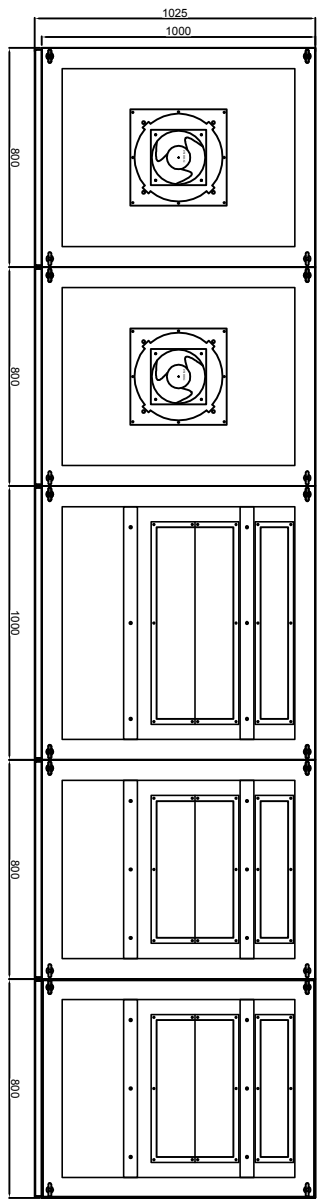

FRONT VIEW

TỦ TU BỤ 1 Tủ TU BỤ 2 LV 1 LV 2 LV 3

THÔNG SỐ KỸ THUẬT Tủ ĐIỆN
PANEL SPECIFICATION

KÍCH THƯỚC Tủ(mm)	H2200*W4200*D1000
DIENSION (mm)	H2200*W4200*D1000
VẬT LIỆU VÀ BỐ DÂY KHUNG Tủ	TÔN, DÂY 2MM
MATERIAL & DRPH	TON, DÂY 2MM
VẬT LIỆU VÀ BỒ DÂY CẢNH Tủ	TÔN, DÂY 2MM
MATERIAL & DOOR	TONG NHÀ, BẤT SÀN
LOẠI Tủ	TRONG NHÀ, BẤT SÀN
PANEL TYPE	TRONG NHÀ, BẤT SÀN
MAU SÓN THANH Tủ	RAL 7035
BODY COLOUR CODE	RAL 7035
MAU SÓN BÉ Tủ	ĐIÊN
SOLES COLOUR CODE	ĐIÊN
CẤP BẢO VỆ	IP31
PROTECTION DEGREE	IP31
SOLUTIONG Tủ	01
QUANTITY	01