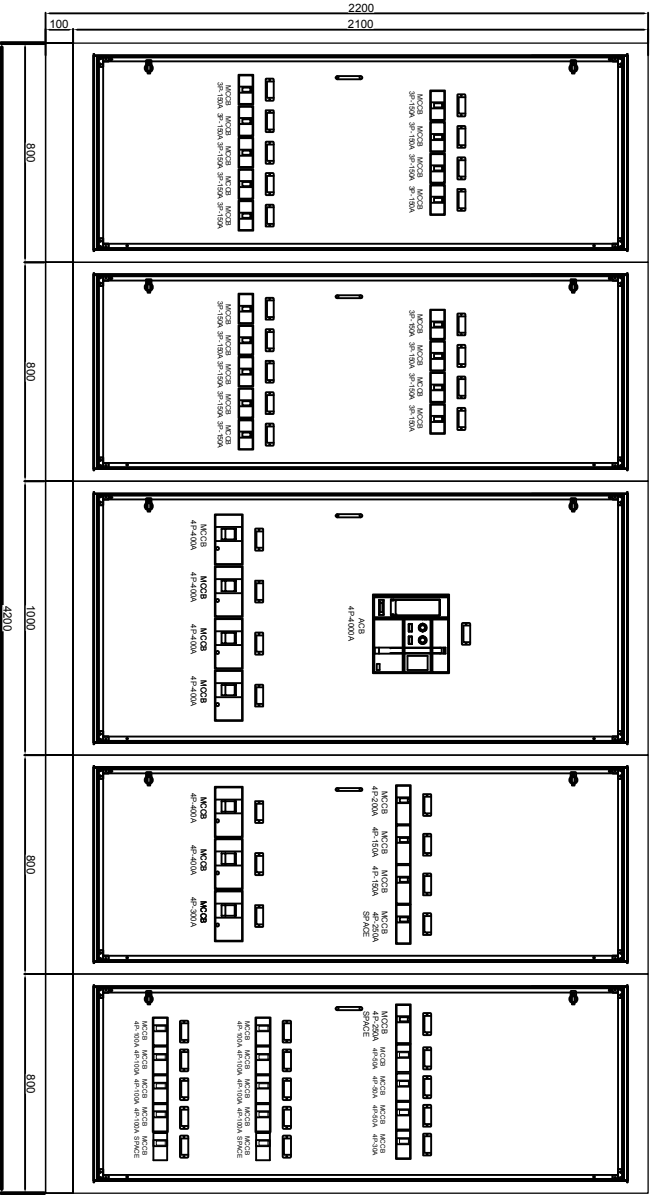

0 1 2 3 4 5 6 7 8 9 10 11 12 13 14

OPEN 1st DOOR

TỦ TỦ BU 1 TỦ TỦ BU 2 LV 1 LV 2 LV 3

BOTTOM VIEW