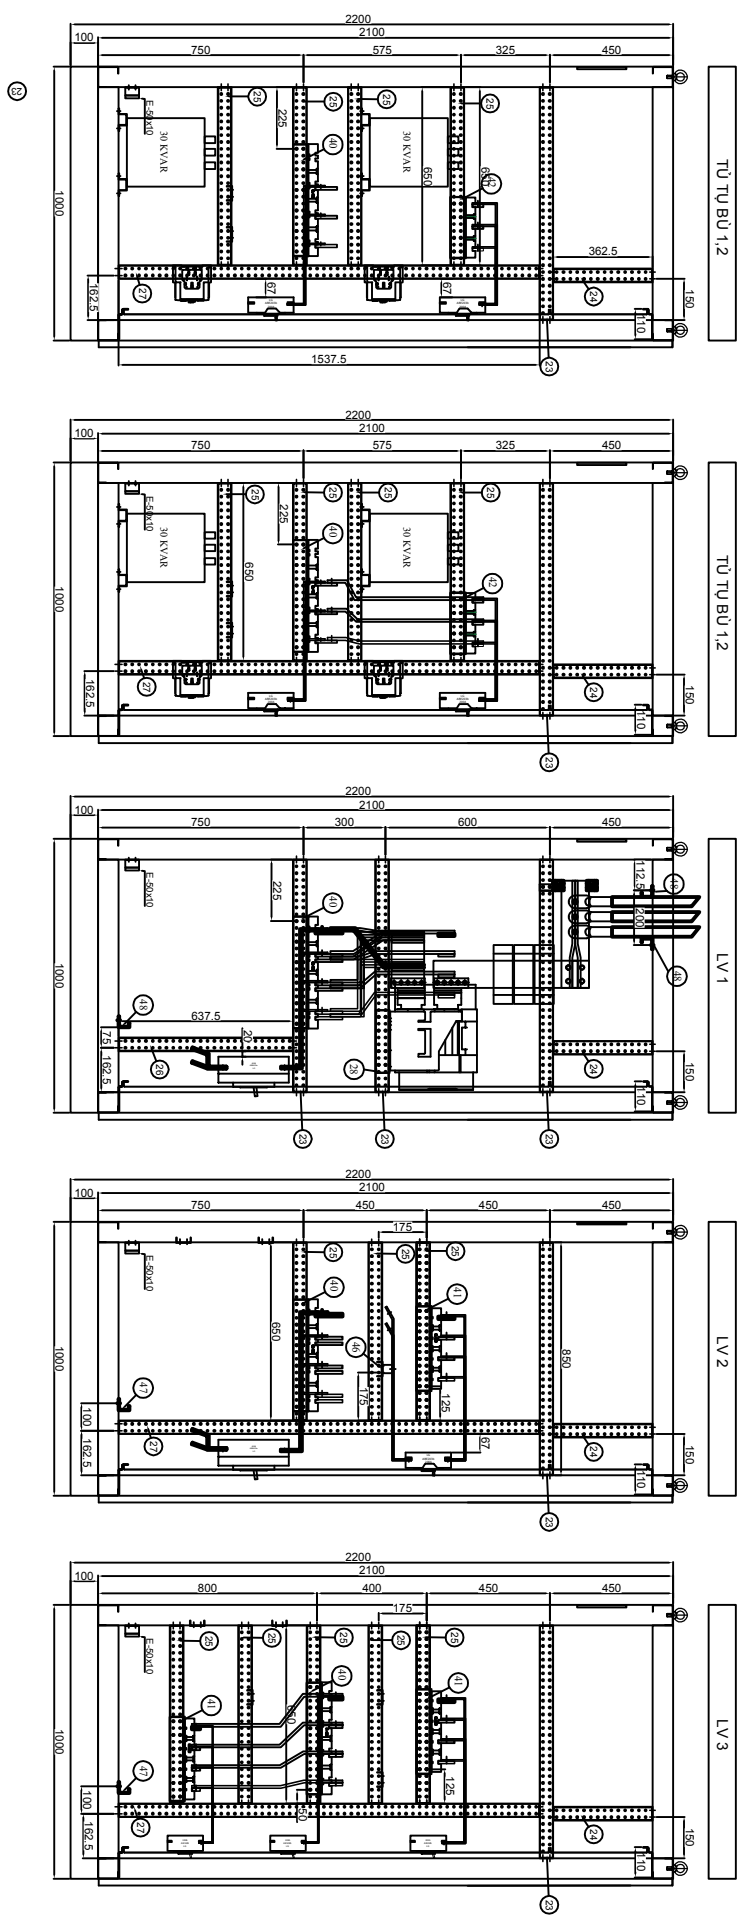

0 1 2 3 4 5 6 7 8 9 10 11 12 13 14

SECTION - VIEW

Modification	Date	Name	Date	10/28/2019	NGUYỄN ĐỨC ĐỨC
			Original		
DỰ ÁN: TỦ ĐIỆN DỰ ÁN SEO					
Responsible of			Respected by		
CÔNG TY CỔ PHẦN ZDE VIỆT NAM Tầng 1, Khuôn 2, Đường Nguyễn Văn Linh, Quận Thủ Đức, TP. HCM Hotline: 0936.33.89.86 - 0887.18.82.86					
					Page: 112