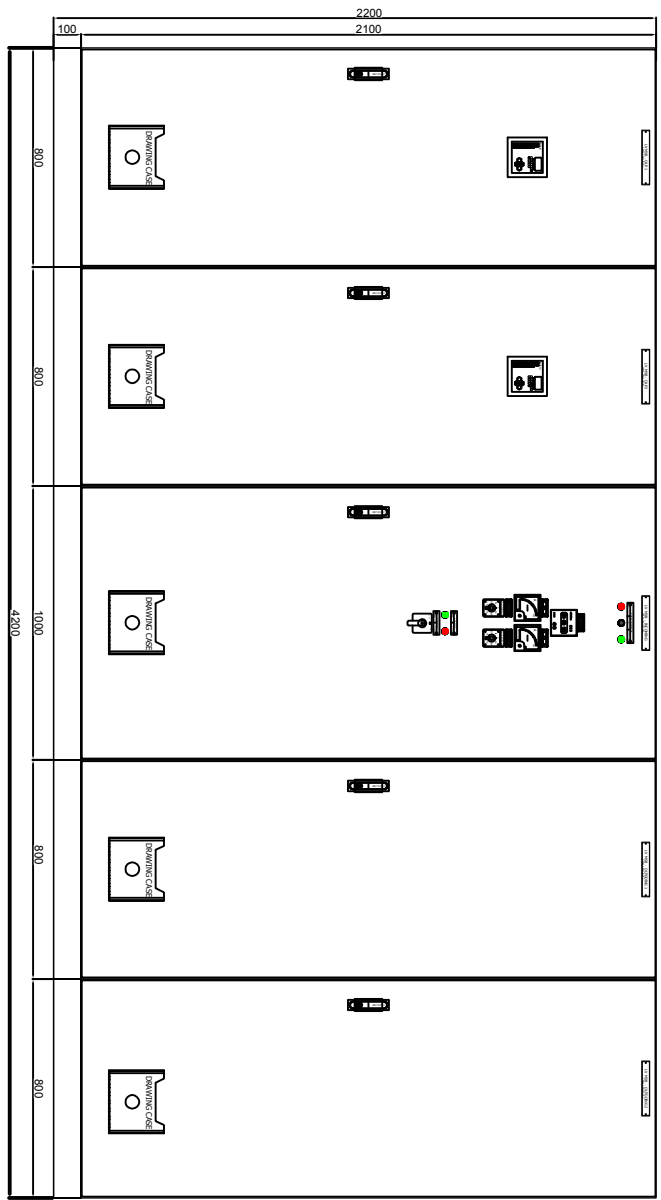

FRONT VIEW

TỦ TU BỤ 1 Tủ TU BỤ 2 LV 1 LV 2 LV 3

THÔNG SỐ KỸ THUẬT Tủ ĐIỆN
PANEL SPECIFICATION

KÍCH THƯỚC Tủ(mm)	H2200*W4200*D1000
DIENSION (mm)	H2200*W4200*D1000
VẬT LIỆU VÀ BỐ DÂY KHUNG Tủ	TÔN, DÂY 2MM
MATERIAL & DRPH	TON, DÂY 2MM
VẬT LIỆU VÀ BỒ DÂY CẢNH Tủ	TÔN, DÂY 2MM
MATERIAL & DOOR	TONG NHÀ, BẤT SÀN
LOẠI Tủ	TRONG NHÀ, BẤT SÀN
PANEL TYPE	TRONG NHÀ, BẤT SÀN
MAU SÓN THANH Tủ	RAL 7035
BODY COLOUR CODE	RAL 7035
MAU SÓN BÉ Tủ	ĐIÊN
SOLES COLOUR CODE	ĐIÊN
CẤP BẢO VỆ	IP31
PROTECTION DEGREE	IP31
SOLUTIONG Tủ	01
QUANTITY	01