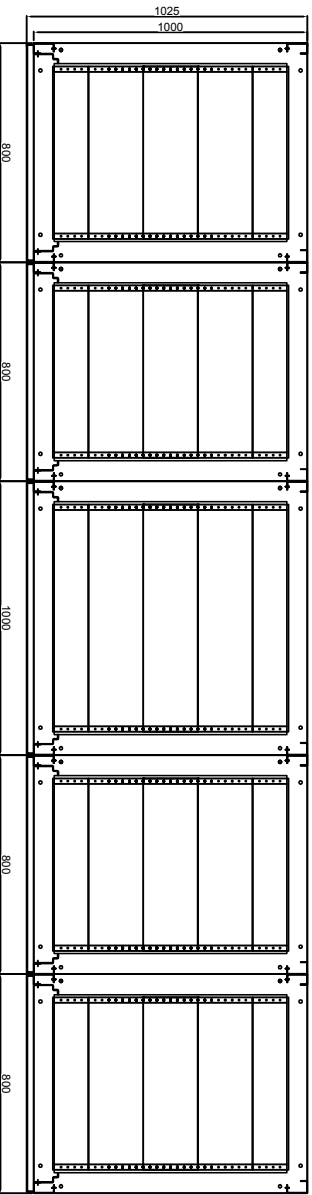

FRONT VIEW

TỦ TU BỤ 1 Tủ TU BỤ 2 LV 1 LV 2 LV 3

THÔNG SỐ KỸ THUẬT Tủ ĐIỆN
PANEL SPECIFICATION

KÍCH THƯỚC Tủ(mm)	H2200*W4200*D1000
DIENSION (mm)	H2200*W4200*D1000
VẬT LIỆU VÀ BỐ DÂY KHUNG Tủ	TÔN, DÂY 2MM
MATERIAL & DRPH	TON, DÂY 2MM
VẬT LIỆU VÀ BỒ DÂY CẢNH Tủ	TÔN, DÂY 2MM
MATERIAL & DOOR	TONG NHÀ, BẤT SÀN
LOẠI Tủ	TRONG NHÀ, BẤT SÀN
PANEL TYPE	TRONG NHÀ, BẤT SÀN
MAU SÓN THANH Tủ	RAL 7035
BODY COLOUR CODE	RAL 7035
MAU SÓN BÉ Tủ	ĐIÊN
SOLES COLOUR CODE	ĐIÊN
CẤP BẢO VỆ	IP31
PROTECTION DEGREE	IP31
SOLUTIONG Tủ	01
QUANTITY	01

BACK - VIEW

LV 3 LV 2 LV 1 TỦ TỦ BÚ 2 TỦ TỦ BÚ 1

Modification	Date	Name	Date	10/28/2019	NGUYỄN ĐÌNH ĐỨC	Dự AN: TỦ ĐIỆN DỰ ÁN SEO	Responsible of	Respected by	 CÔNG TY CỔ PHẦN ZDE VIỆT NAM Trụ sở: Khu vực 2, Đường Nguyễn Văn Linh, Quận Bình Tân, TP. HCM Hotline: 0906 53 83 86 - 0887 74 82 74 Email: Kiemtra.zde@zdevietnam.com	=	+	?	Page 112

0 1 2 3 4 5 6 7 8 9 10 11 12 13 14

OPEN 1st DOOR

TỦ TỦ BU 1 TỦ TỦ BU 2 LV 1 LV 2 LV 3

BOTTOM VIEW

Modification	Date	By	Date	10/28/2019	NGUYEN KHU DUC DUC	Original	Project of	Respected by	DỰ ÁN: TỦ ĐIỆN DỰ ÁN SEO	Company Logo	CÔNG TY CỔ PHẦN ZDE VIỆT NAM	Address		Page	112
										115	7/7 Đường Nguyễn Huệ, Quận 1, TP.HCM				